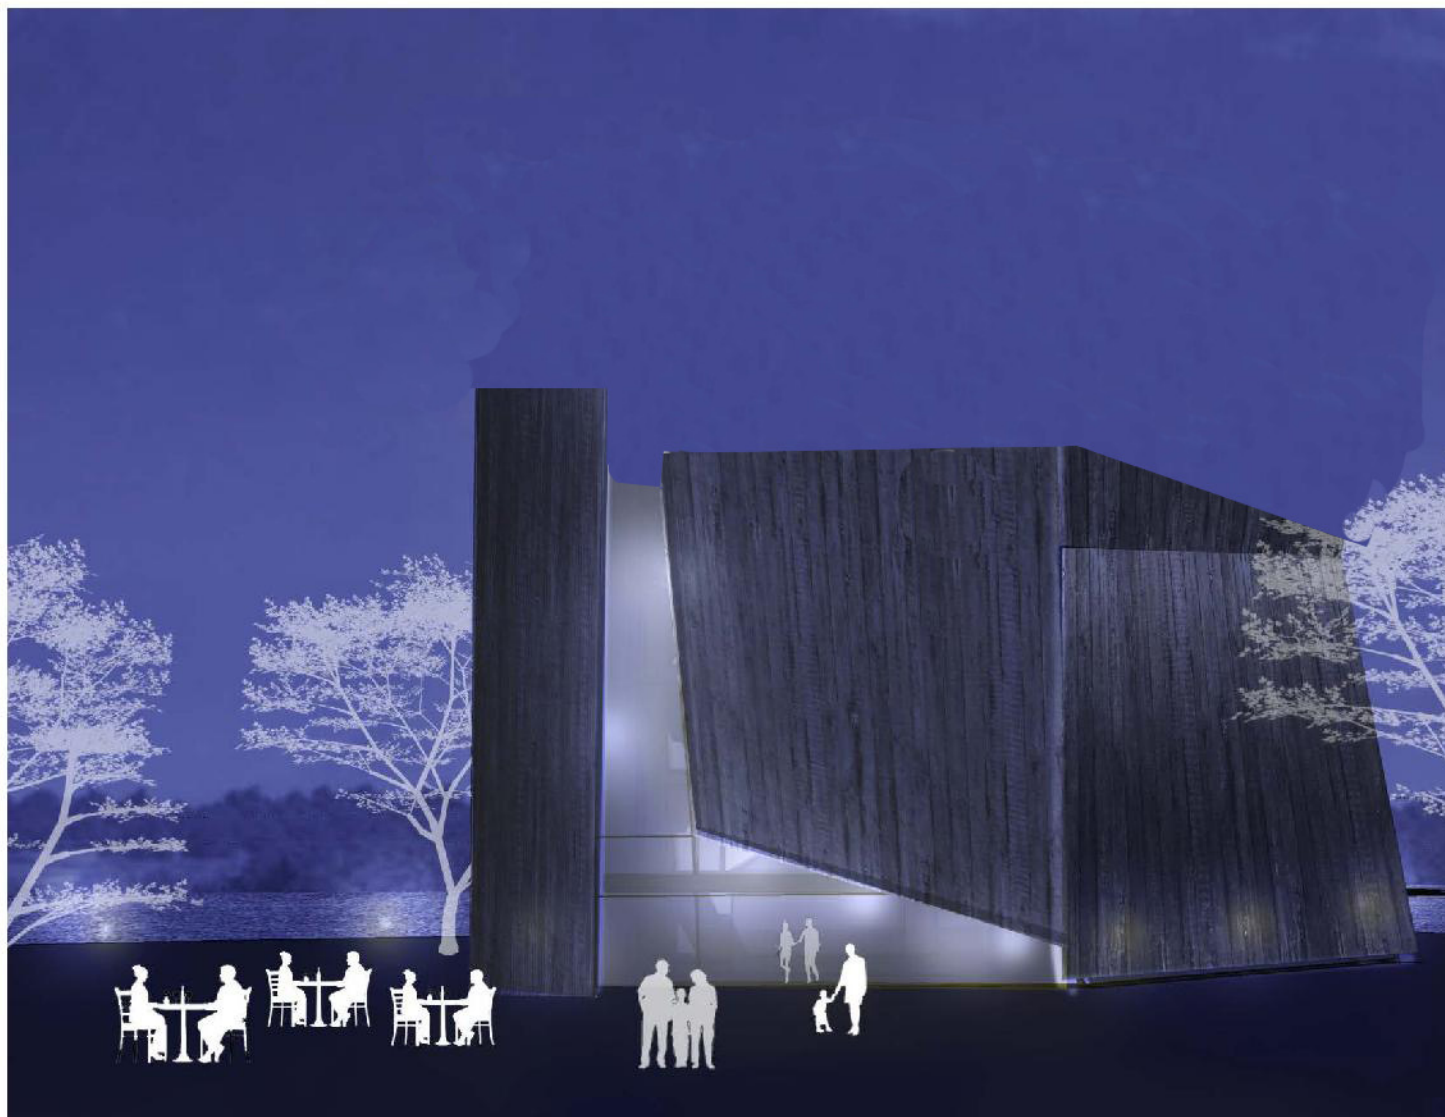

מטבח

מרפסת

גג

מאיר עמית – המכון לחקר המורשת  
והמכון לחקר המתודולוגיה של המודיעין

חצר פנימית

חלל תצוגה

גלריה

מבואה וחלל תצוגה

אודיטוריום

חתך 2.2

מבט צפוני - לילה

מבט פנים