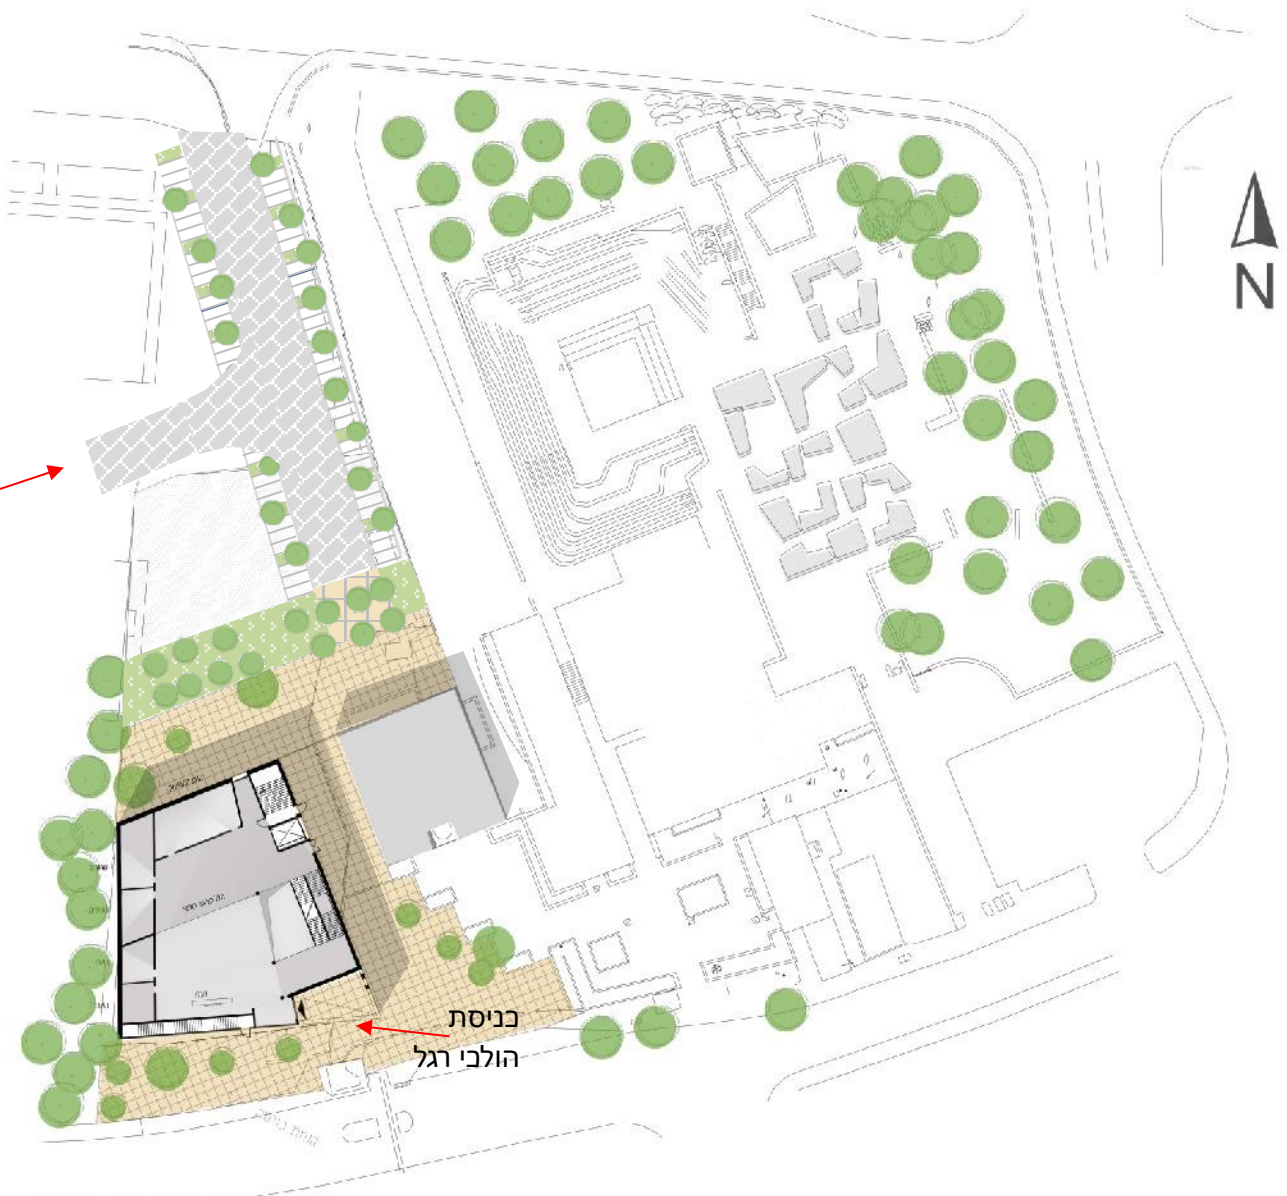

המרכז למורשת המודיעין (מל"מ), אתר הנצחה לחללי קהילת המודיעין

ב.ברוך - י.סלמון ארכיטקטים ומתכנני ערים

בית המודיעין

יוני 2022

- הקמתו של "בית מודיעין" - מוזיאון לאומי למודיעין בישראל במרכז למורשת המודיעין ברמת השרון (גלילות), הוא מטרה אסטרטגית של ראשי קהילת המודיעין והמל"מ מזה שנים. לנוכח החשיבות שמייחסים ארגוני המודיעין בישראל וראשיהם להנצחת חללי קהילת המודיעין וטיפול המורשת, ככלי להנחלת ערכים של מחויבות לכלל, מצוינות, יושרה, צניעות וחשיבה יצירתית. זאת, לצד העניין הרב והסקרנות שמגלים הציבור בארץ ובעולם באשר לספורה ההרואי מעורר ההשראה של קהילת המודיעין ואנשיה.
- "בית המודיעין" יכלול את המוזיאון לתולדות המודיעין, מרכז מידע למודיעין וטרור, מכון לחקר המתודולוגיה של המודיעין ואודיטוריום וכן קומה שתכיל אתר we work ששישרת את גופי הקהילה בכלל ואת אמ"ן בפרט על רקע ירידת יחידות חמ"ן לנגב. הוא יהיה אתר מרכזי להתכנסויות, דיונים ואירועים בתחומים לאומיים שונים. המוזיאון הלאומי למודיעין בישראל יהיה ראשון מסוגו. המוזיאון יציג תחת קורת גג אחת את תולדות קהילת המודיעין על אגפיה, ואת תרומתה הייחודית והמשמעותית לביטחון ישראל ולעם היהודי. המוזיאון יבטא את ערכי קהילת המודיעין ומורשתה ויהווה מוקד של גאווה, השראה, ומורשת. מימוש מטרה זאת יעשה באופן שיעורר הערכה, גאווה, הזדהות והתפעמות בקהל המבקרים.

כניסה  
לחניון

תכנית העמדה

קפיטריה

מאיר עמית - המכון לחקר המורשת והמכון  
לחקר המתודולוגיה של המודיעין

חללי תצוגה

מבואה וחלל תצוגה

אודיטוריום

חתך 1.1

חלופות בטון

מבט דרומי - הכניסה

תכנית קומת האודיטוריום

תכנית קומת קרקע

תכנית קומת גלריה

תכנית קומת משרדים ומחקר

תכנית קומת גג - קפיטריה

קפיטריה