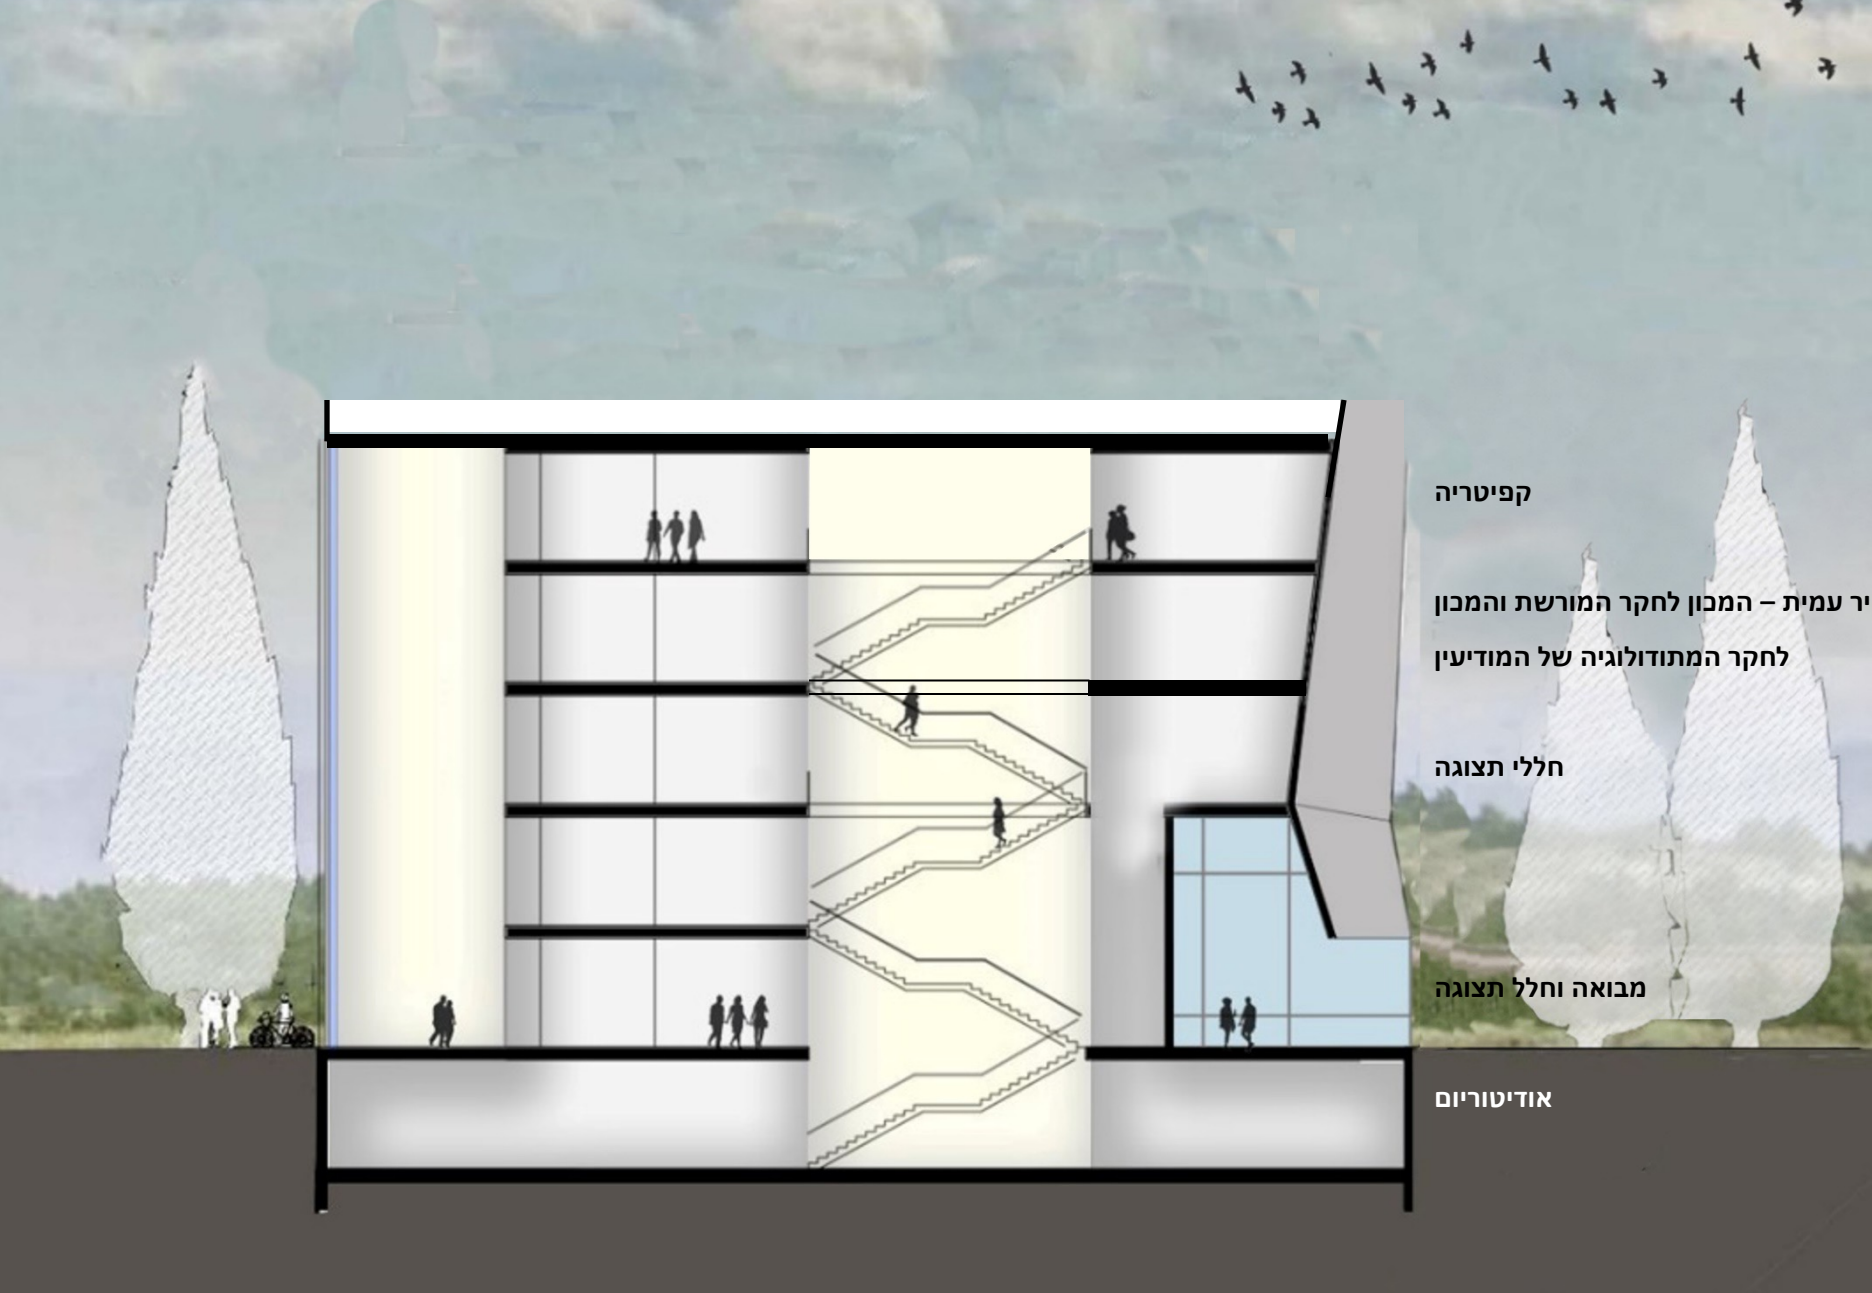

המרכז למורשת המודיעין (מל"מ), אתר הנצחה לחללי קהילת המודיעין

ב.ברוך - י.סלמון ארכיטקטים ומתכנני ערים

בית המודיעין

יוני 2022

- הקמתו של "בית מודיעין" - מוזיאון לאומי למודיעין בישראל במרכז למורשת המודיעין ברמת השרון (גלילות), הוא מטרה אסטרטגית של ראשי קהילת המודיעין והמל"מ מזה שנים. לנוכח החשיבות שמייחסים ארגוני המודיעין בישראל וראשיהם להנצחת חללי קהילת המודיעין וטיפול המורשת, ככלי להנחלת ערכים של מחויבות לכלל, מצוינות, יושרה, צניעות וחשיבה יצירתית. זאת, לצד העניין הרב והסקרנות שמגלים הציבור בארץ ובעולם באשר לספורה ההרואי מעורר ההשראה של קהילת המודיעין ואנשיה.
- "בית המודיעין" יכלול את המוזיאון לתולדות המודיעין, מרכז מידע למודיעין וטרור, מכון לחקר המתודולוגיה של המודיעין ואודיטוריום וכן קומה שתכיל אתר we work ששישרת את גופי הקהילה בכלל ואת אמ"ן בפרט על רקע ירידת יחידות חמ"ן לנגב. הוא יהיה אתר מרכזי להתכנסויות, דיונים ואירועים בתחומים לאומיים שונים. המוזיאון הלאומי למודיעין בישראל יהיה ראשון מסוגו. המוזיאון יציג תחת קורת גג אחת את תולדות קהילת המודיעין על אגפיה, ואת תרומתה הייחודית והמשמעותית לביטחון ישראל ולעם היהודי. המוזיאון יבטא את ערכי קהילת המודיעין ומורשתה ויהווה מוקד של גאווה, השראה, ומורשת. מימוש מטרה זאת יעשה באופן שיעורר הערכה, גאווה, הזדהות והתפעמות בקהל המבקרים.

כניסה  
לחניון

תכנית העמדה

קפיטריה

מאיר עמית - המכון לחקר המורשת והמכון  
לחקר המתודולוגיה של המודיעין

חללי תצוגה

מבואה וחלל תצוגה

אודיטוריום

חתך 1.1

חלופות בטון

מבט דרומי - הכניסה

תכנית קומת האודיטוריום

תכנית קומת קרקע

תכנית קומת גלריה

תכנית קומת משרדים ומחקר

תכנית קומת גג - קפיטריה

קפיטריה

אודיטוריום

חתך 2.2

מבט צפוני - לילה

מבט פנים