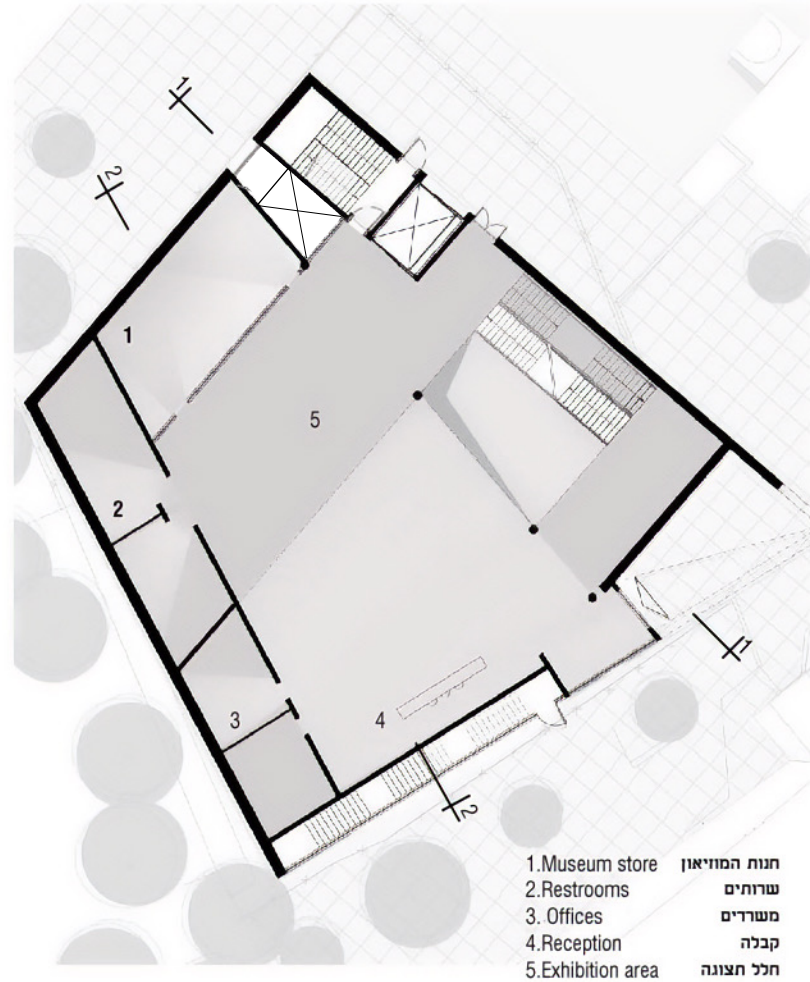

כניסה  
לחניון

תכנית העמדה

קפיטריה

מאיר עמית - המכון לחקר המורשת והמכון  
לחקר המתודולוגיה של המודיעין

חללי תצוגה

מבואה וחלל תצוגה

אודיטוריום

חתך 1.1

חלופות בטון

מבט דרומי - הכניסה

תכנית קומת האודיטוריום

תכנית קומת קרקע

תכנית קומת גלריה

תכנית קומת משרדים ומחקר

תכנית קומת גג - קפיטריה

קפיטריה

מטבח

מרפסת

גג

מאיר עמית – המכון לחקר המורשת  
והמכון לחקר המתודולוגיה של המודיעין

חצר פנימית

חלל תצוגה

גלריה

מבואה וחלל תצוגה

אודיטוריום

חתך 2.2

מבט צפוני - לילה

מבט פנים