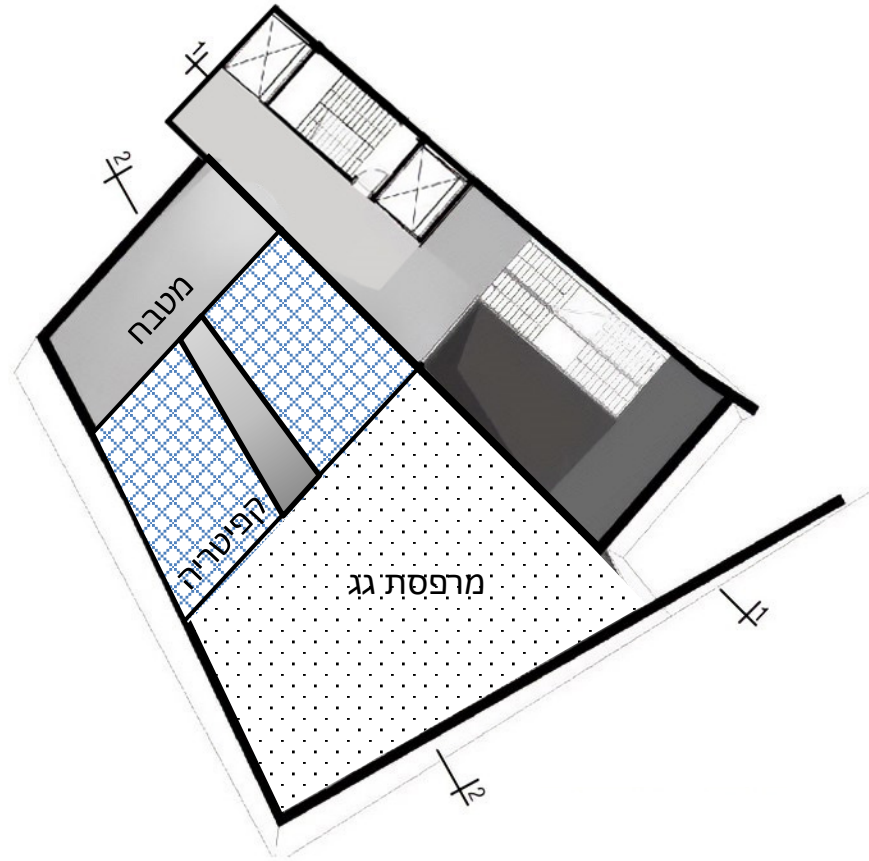

כניסה  
לחניון

תכנית העמדה

קפיטריה

מאיר עמית - המכון לחקר המורשת והמכון  
לחקר המתודולוגיה של המודיעין

חללי תצוגה

מבואה וחלל תצוגה

אודיטוריום

חתך 1.1

חלופות בטון

מבט דרומי - הכניסה

תכנית קומת האודיטוריום

תכנית קומת קרקע

תכנית קומת גלריה

תכנית קומת משרדים ומחקר

תכנית קומת גג - קפיטריה

קפיטריה

מטבח

מרפסת

גג

מאיר עמית – המכון לחקר המורשת  
והמכון לחקר המתודולוגיה של המודיעין

חצר פנימית

חלל תצוגה

גלריה

מבואה וחלל תצוגה

אודיטוריום

חתך 2.2

מבט צפוני - לילה

מבט פנים