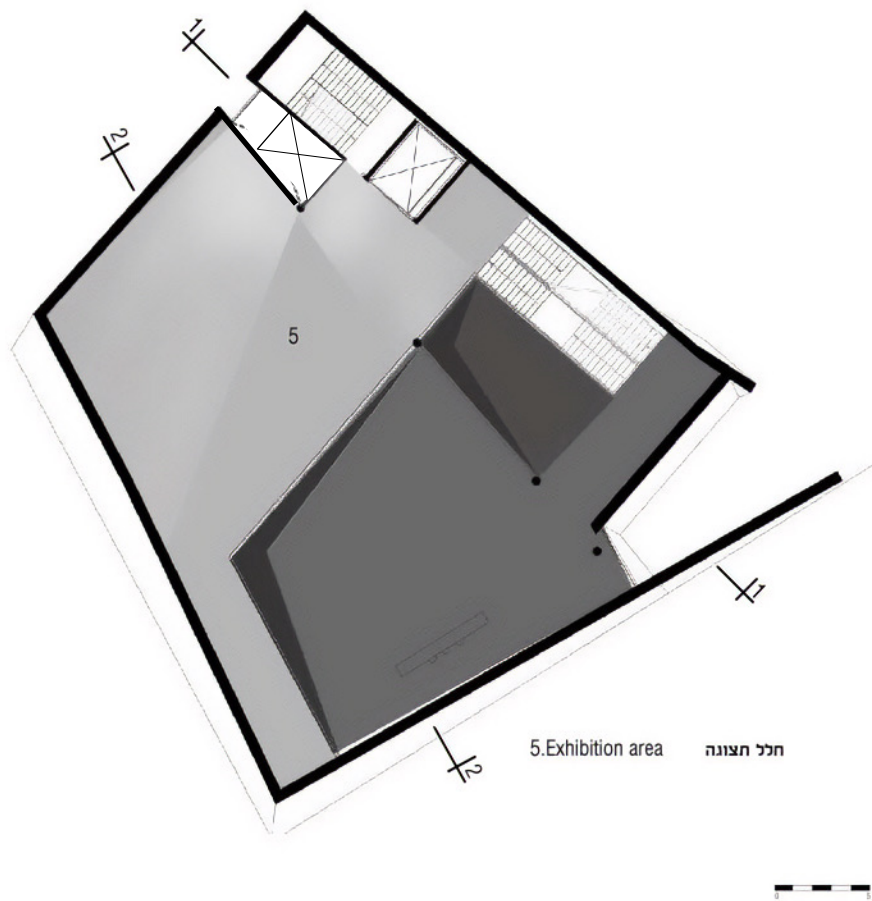

כניסה  
לחניון

תכנית העמדה

קפיטריה

מאיר עמית - המכון לחקר המורשת והמכון  
לחקר המתודולוגיה של המודיעין

חללי תצוגה

מבואה וחלל תצוגה

אודיטוריום

חתך 1.1

חלופות בטון

מבט דרומי - הכניסה

תכנית קומת האודיטוריום

תכנית קומת קרקע

תכנית קומת גלריה

תכנית קומת משרדים ומחקר

תכנית קומת גג - קפיטריה

קפיטריה

מטבח

מרפסת

גג

מאיר עמית – המכון לחקר המורשת  
והמכון לחקר המתודולוגיה של המודיעין

חצר פנימית

חלל תצוגה

גלריה

מבואה וחלל תצוגה

אודיטוריום

חתך 2.2

מבט צפוני - לילה

מבט פנים