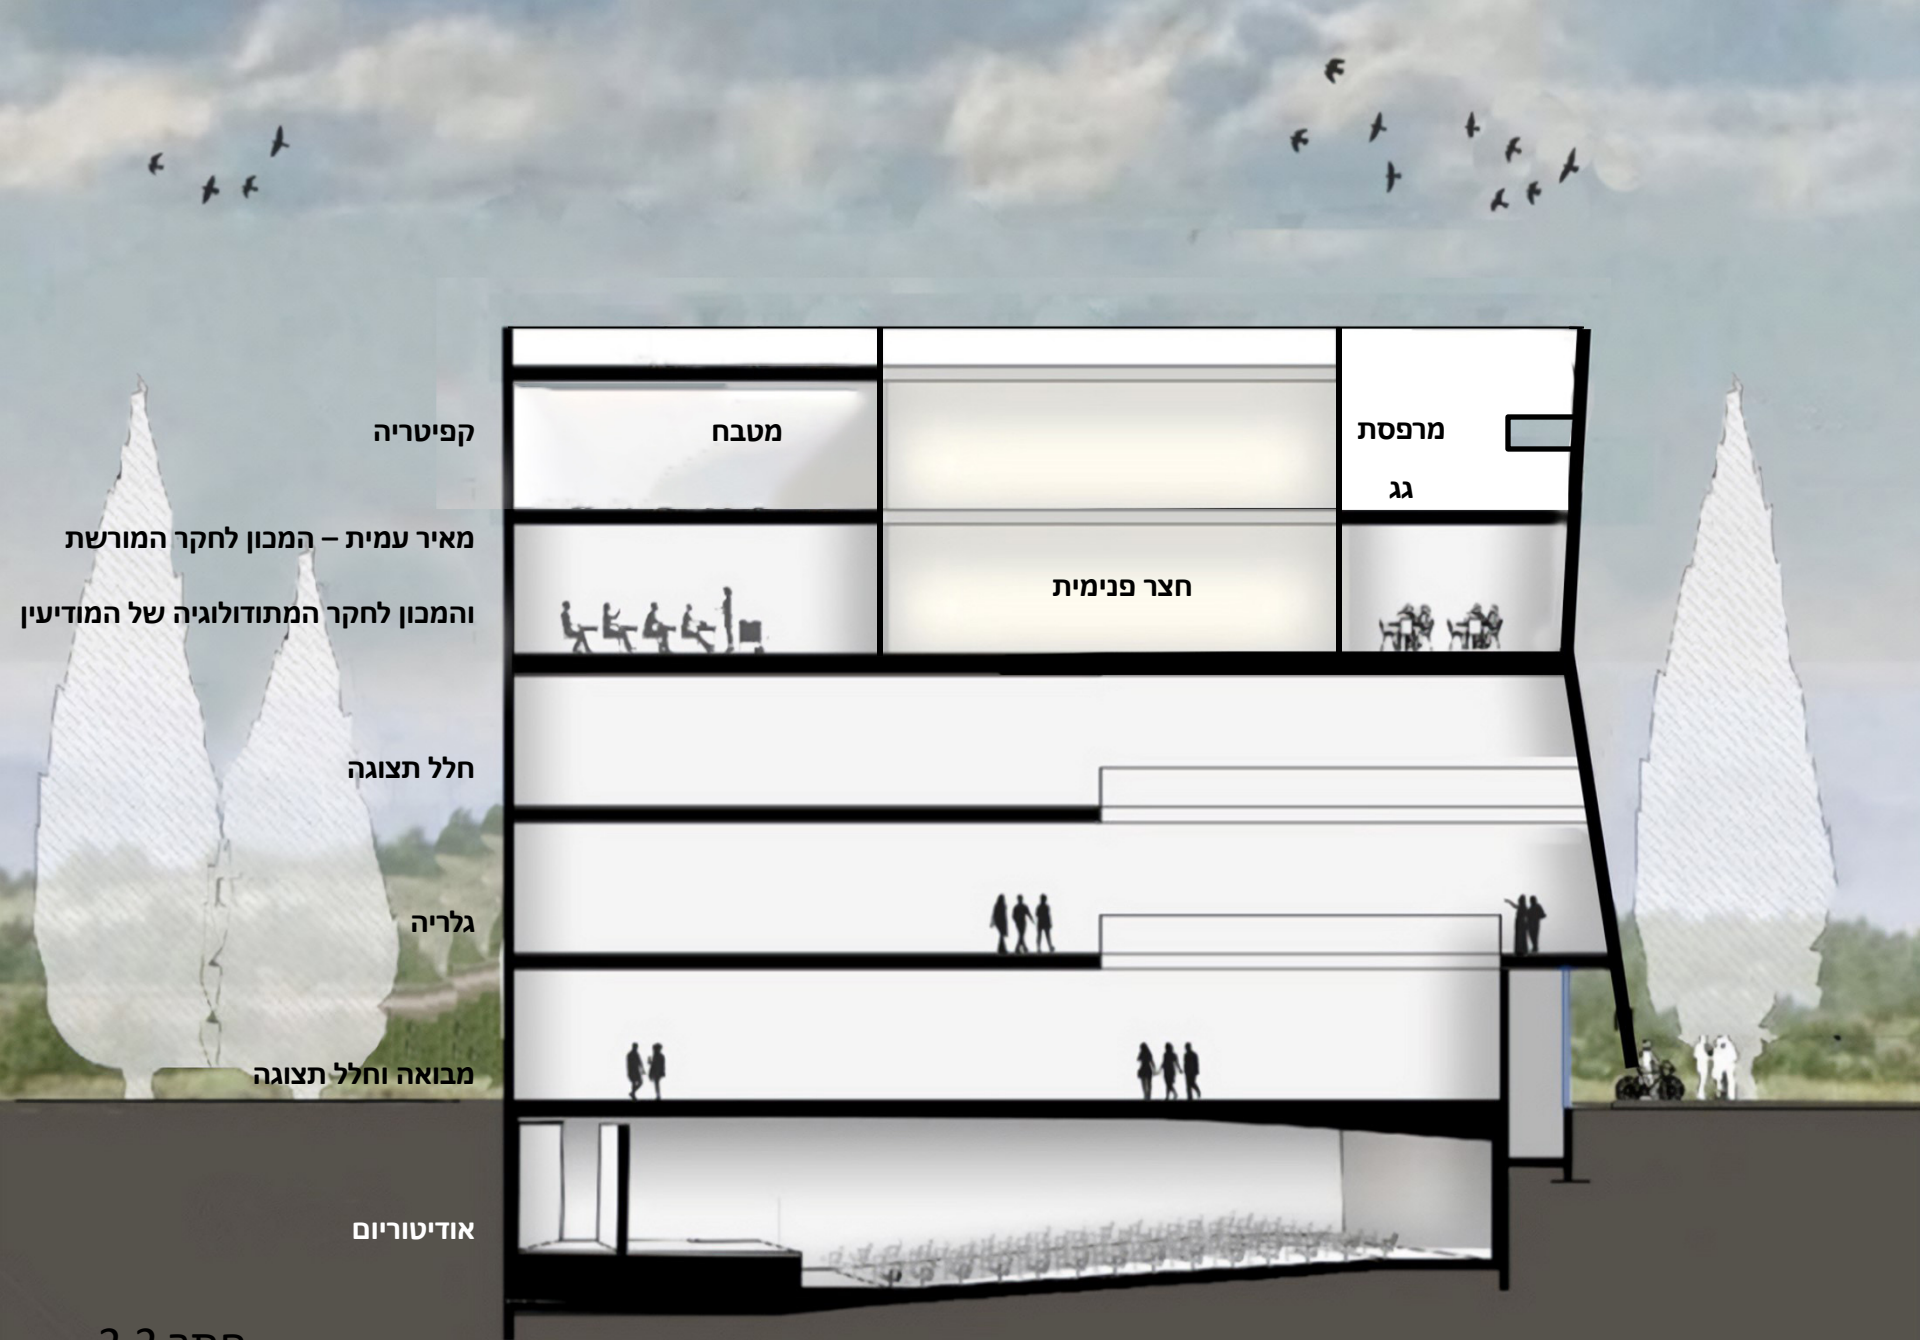

כניסה  
לחניון

תכנית העמדה

קפיטריה

מאיר עמית - המכון לחקר המורשת והמכון  
לחקר המתודולוגיה של המודיעין

חללי תצוגה

מבואה וחלל תצוגה

אודיטוריום

חתך 1.1

חלופות בטון

מבט דרומי - הכניסה

תכנית קומת האודיטוריום

תכנית קומת קרקע

תכנית קומת גלריה

תכנית קומת משרדים ומחקר

תכנית קומת גג - קפיטריה

קפיטריה

מטבח

מרפסת

גג

מאיר עמית – המכון לחקר המורשת  
והמכון לחקר המתודולוגיה של המודיעין

חצר פנימית

חלל תצוגה

גלריה

מבואה וחלל תצוגה

אודיטוריום

חתך 2.2

מבט צפוני - לילה

מבט פנים