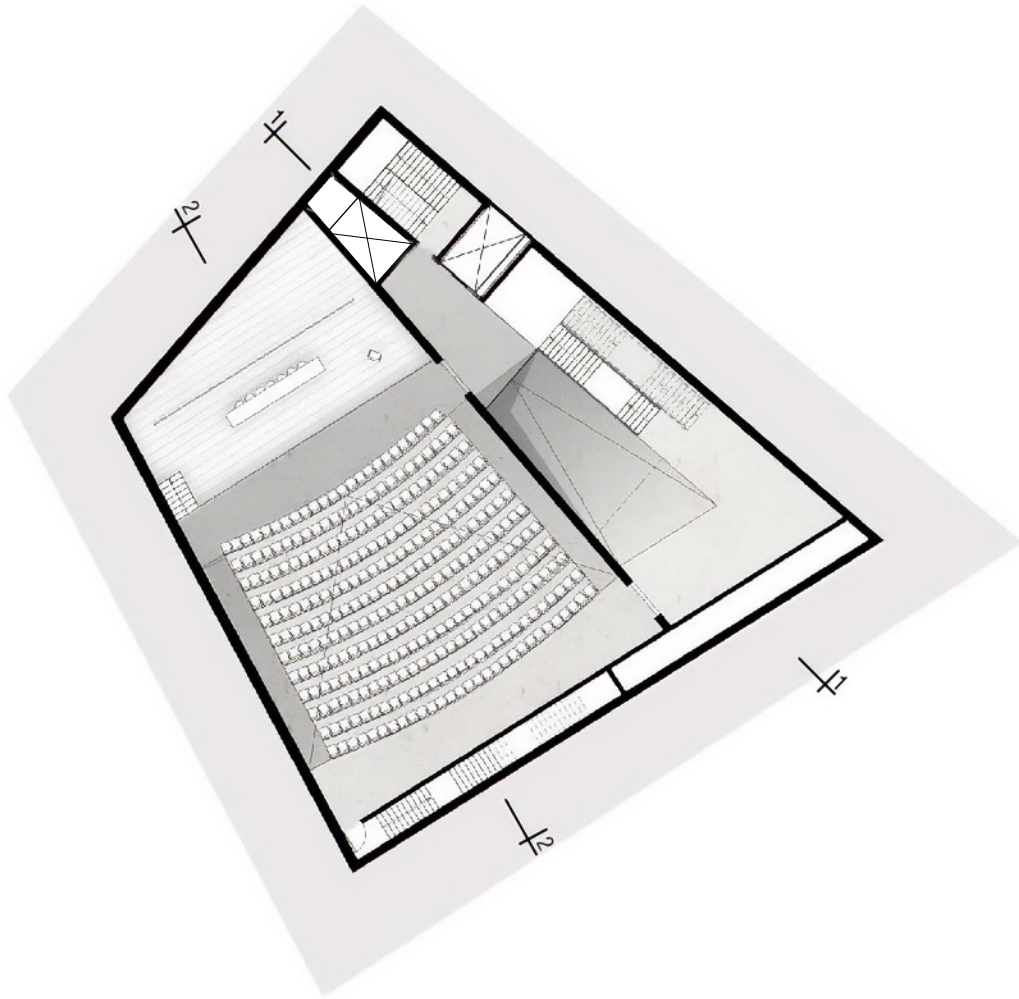

כניסה  
לחניון

תכנית העמדה

קפיטריה

מאיר עמית - המכון לחקר המורשת והמכון  
לחקר המתודולוגיה של המודיעין

חללי תצוגה

מבואה וחלל תצוגה

אודיטוריום

חתך 1.1

חלופות בטון

מבט דרומי - הכניסה

תכנית קומת האודיטוריום

תכנית קומת קרקע

תכנית קומת גלריה

תכנית קומת משרדים ומחקר

תכנית קומת גג - קפיטריה

קפיטריה

מטבח

מרפסת

גג

מאיר עמית – המכון לחקר המורשת  
והמכון לחקר המתודולוגיה של המודיעין

חצר פנימית

חלל תצוגה

גלריה

מבואה וחלל תצוגה

אודיטוריום

חתך 2.2

מבט צפוני - לילה

מבט פנים