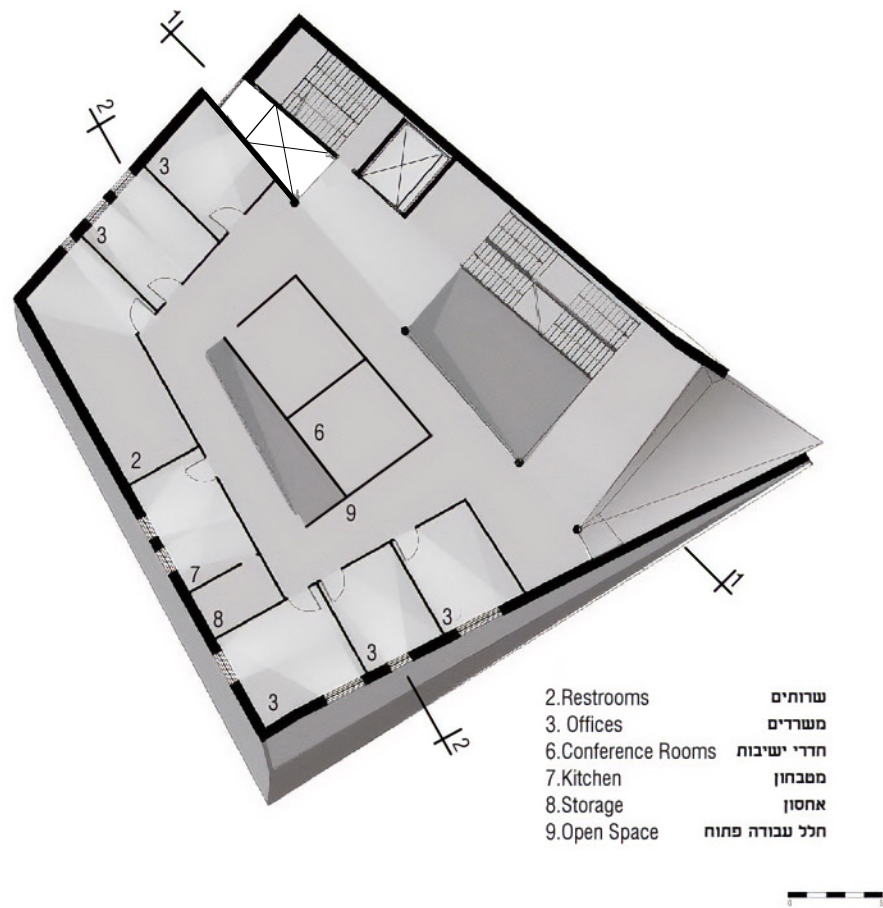

כניסה  
לחניון

תכנית העמדה

קפיטריה

מאיר עמית - המכון לחקר המורשת והמכון  
לחקר המתודולוגיה של המודיעין

חללי תצוגה

מבואה וחלל תצוגה

אודיטוריום

חתך 1.1

חלופות בטון

מבט דרומי - הכניסה

תכנית קומת האודיטוריום

תכנית קומת קרקע

תכנית קומת גלריה

תכנית קומת משרדים ומחקר

תכנית קומת גג - קפיטריה

קפיטריה

מטבח

מרפסת

גג

מאיר עמית – המכון לחקר המורשת  
והמכון לחקר המתודולוגיה של המודיעין

חצר פנימית

חלל תצוגה

גלריה

מבואה וחלל תצוגה

אודיטוריום

חתך 2.2

מבט צפוני - לילה

מבט פנים